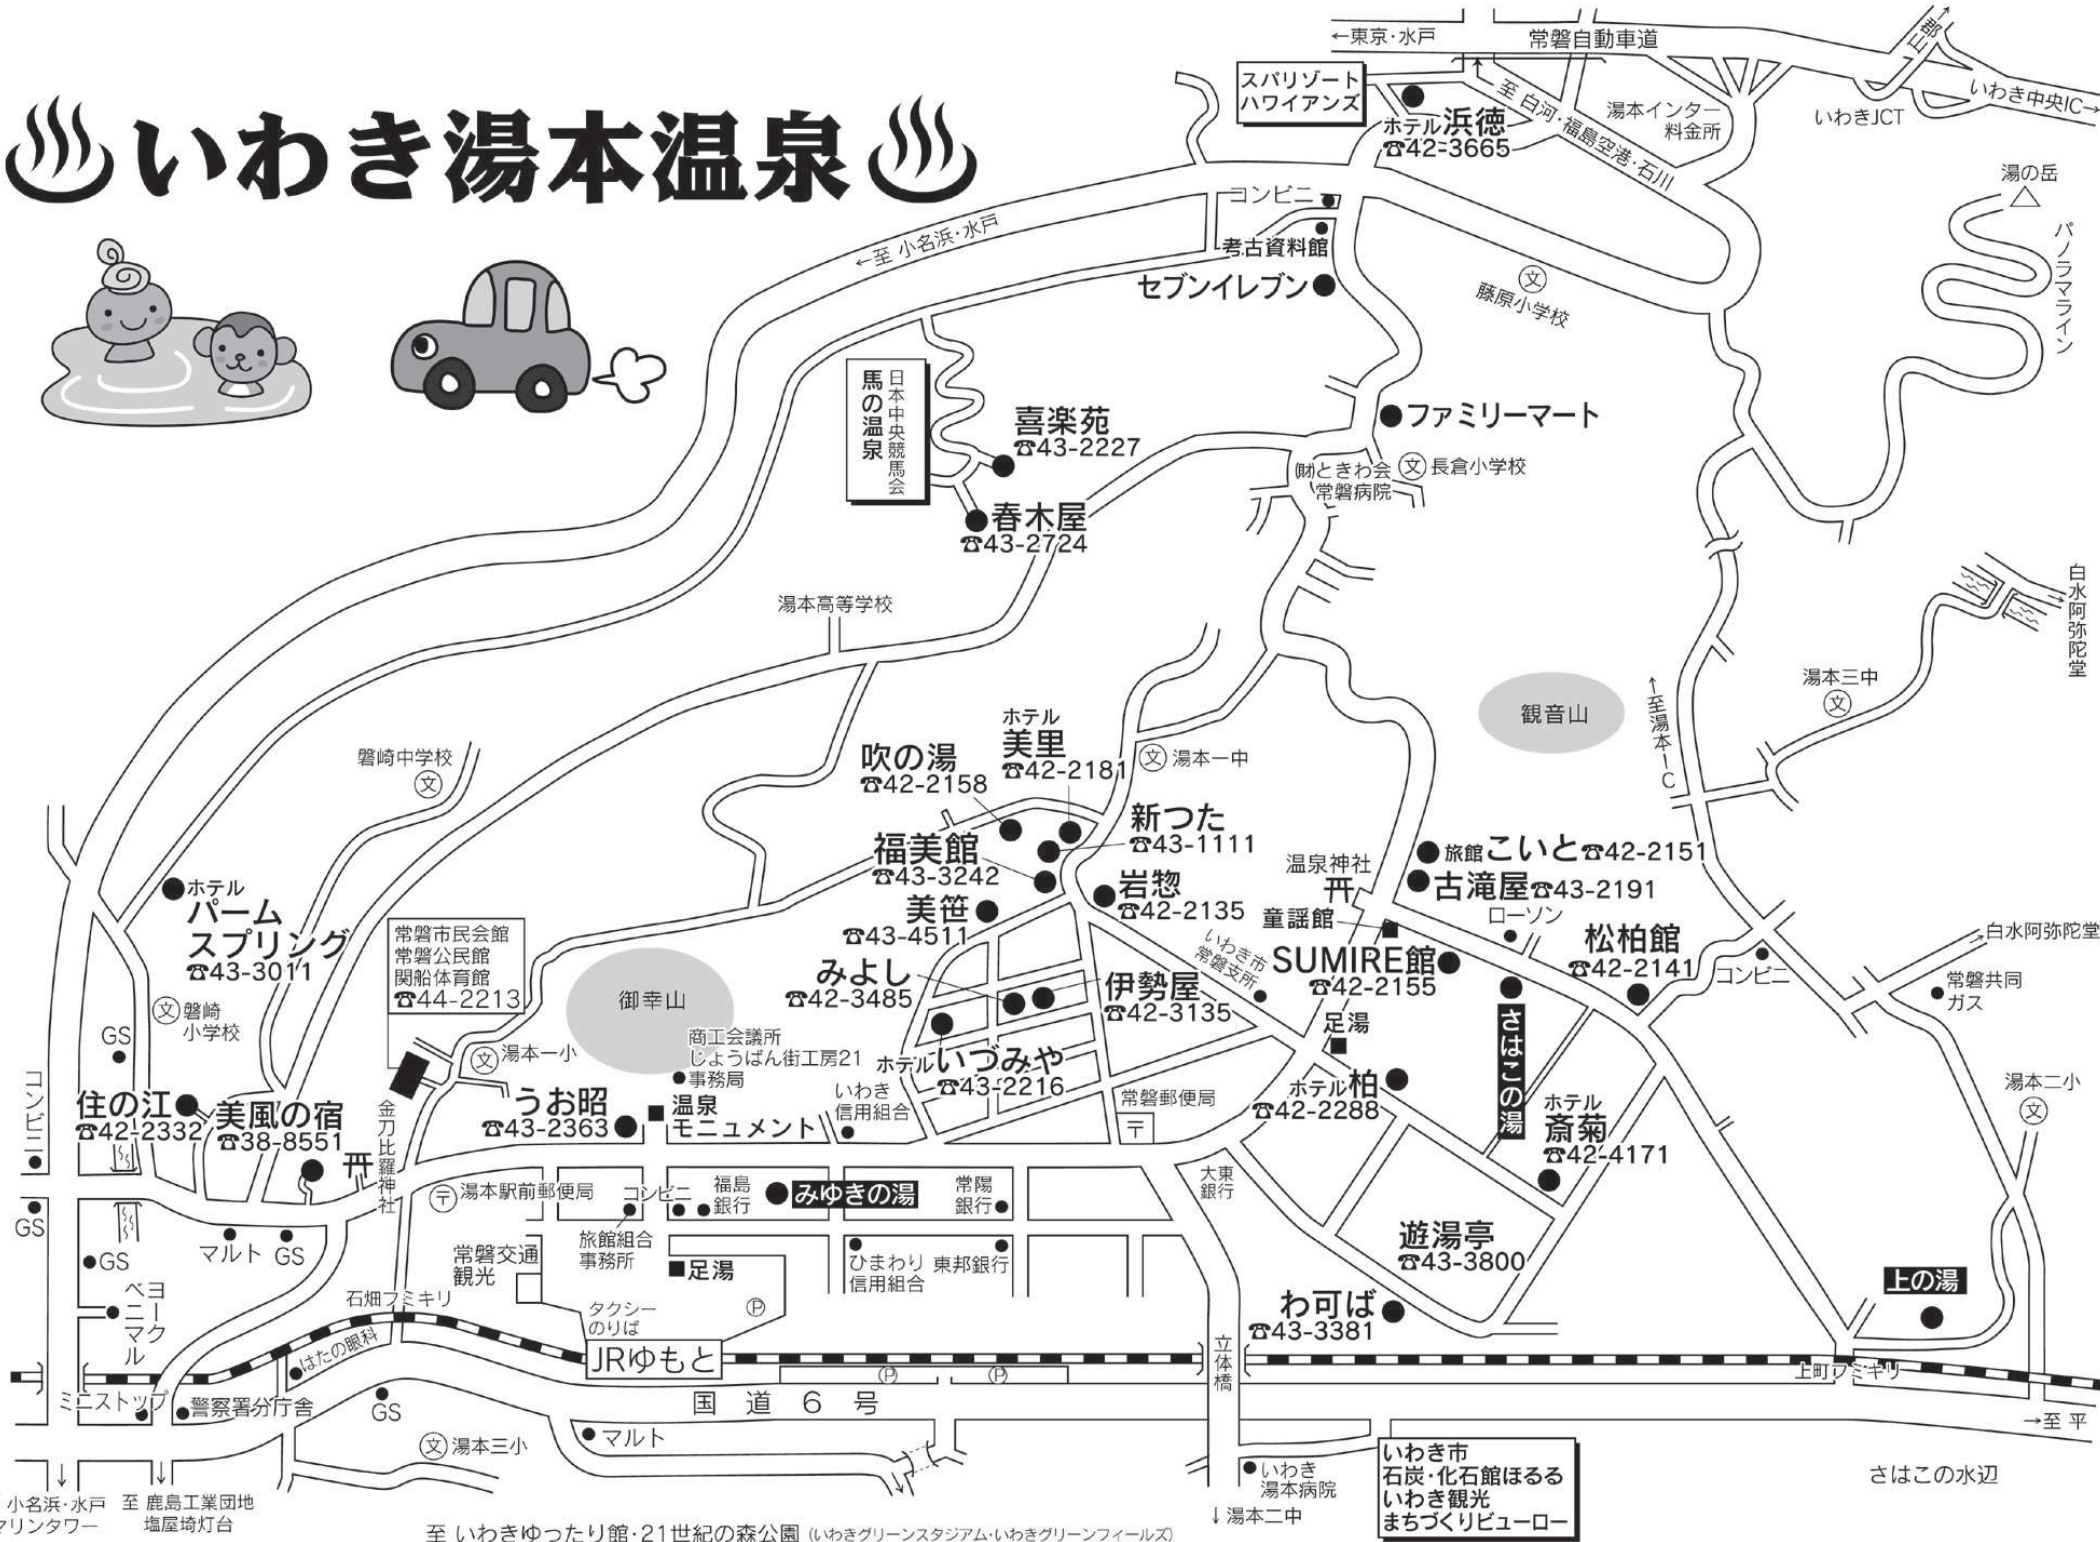

いわき湯本温泉

至 小名浜・水戸 マリントワー
至 鹿島工業団地 塩屋埼灯台

至 いわきゆつたり館・21世紀の森公園 (いわきグリーンスタジアム・いわきグリーンフィールズ)

いわき市
石炭・化石館ほるる
いわき観光
まちづくりビューロー

さはこの水辺